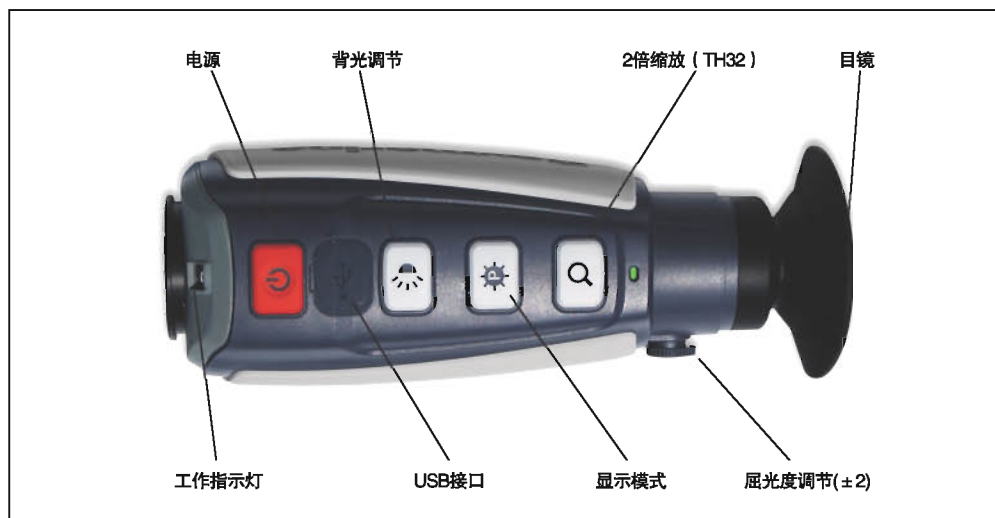

Raymarine®

航海电子科技领导者

TH24/TH32 手持式热成像夜视仪

把黑夜变成白天…

眼睛裸视

TH系列热成像

Raymarine首款便携手持式热成像夜视仪TH系列，不但秉承了T系列热成像夜视仪的先进技术及优良性能。手持式热成像仪夜视仪TH系列是一款便携式、热感应度灵敏、质量轻盈、结构牢固、使用简单的热成像夜视仪，小巧灵便，非常便于携带与操作。

它能使得您在黑暗海况中，可以清晰看到水面上的礁石、漂浮物、落水人员、浮标等水面不明物体。且不受雨天，雾气，能见度等天气因素影响。广泛用于公务艇、执法船、工作船、游艇、快艇和其他船只上的夜间观察。

特点：

- 1.高清晰热成像，非常适于夜间观察
- 2.重量轻，结构坚固，方便携带
- 3.高强度防水，可在恶劣海况下正常工作
- 4.内置高容量的锂电池

性能参数

	TH24	TH32
显示屏类型	彩色LCD	
重量	0.34Kg	
尺寸	172mm × 58.7mm × 62mm	
防水	IP67	
像素	240 × 180pixels	240pixels
焦距	19mm	
可视角	24° (水平) × 18° (垂直)	
波段	7.5~13.5um	
显示模式	3种 (White hot/black hot/marine red)	
视频定格	有	无
数字变焦	无	2倍
自动调节焦距	√	√
屈光调整	+2 (200°)	
USB接口	√(用于升级及充电)	
工作温度	-20℃ ~ 50℃	
电池类型	内置锂电池	